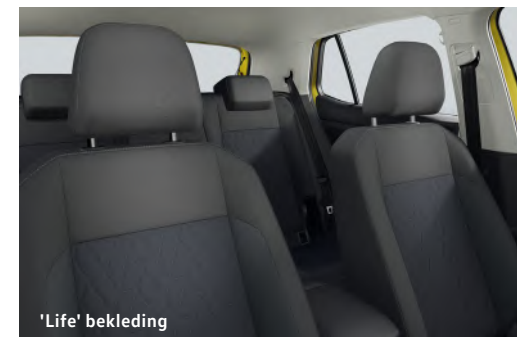

03 Interieur

Stel jouw T-Cross samen op volkswagen.nl

	Netto Catalogusprijs Excl. BTW	Consumentenadviesprijs Incl. BTW	T-Cross	Life Edition	R-Line	R-Line Business
'T-Cross' bekleding - Bekleding: stof - Stoeltype: Standaard - Kleur: zwart - Hemelbekleding: lichtgrijs - Decorinleg: 'T-Cross'	€ 0	0	●	-	-	-
'Life' bekleding - Bekleding: stof - Stoeltype: Comfort - Kleur: zwart - Hemelbekleding: lichtgrijs - Decorinleg: 'Life'	€ 0	0	-	●	-	-